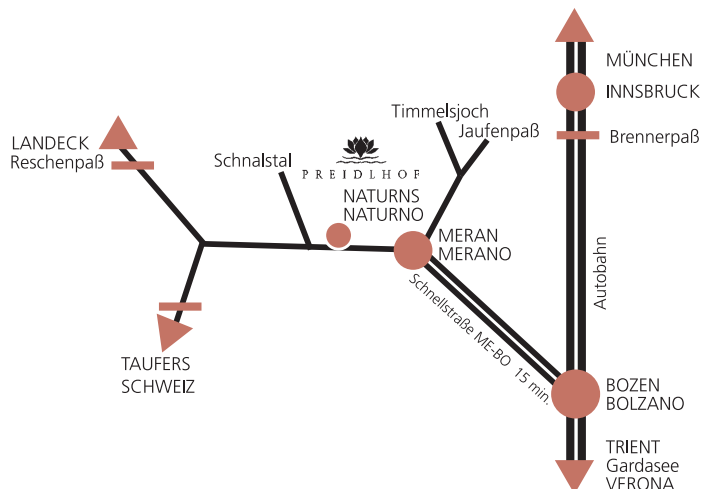

Genießer- & Wanderhotel

HOTEL

P R E I D L H O F

★ ★ ★ ★

Bordeaux 33000	Go to the N10	ENE			
	Go to the N89	ENE	00:00:03:38	2,9	0,39
	Turn to the E70;N89	E	00:00:08:01	6,4	0,86
	Go to the N89	E	00:00:19:29	21,5	2,90
Arveyres	Follow left the N89	NE	00:00:22:40	24,9	3,36
Libourne	Follow right the N89	ENE	00:00:28:12	30,5	4,11
	Go to the E70;N89	ENE	00:00:29:49	31,8	4,29
Saint-Medard-de-Guizières	Follow right the E70;N89	E	00:00:44:49	49,8	6,72
Camps-sur-l'Isle	Stay on the E70;N89	E	00:00:46:19	51,6	6,96
Saint-Seurin-sur-l'Isle	Stay on the E70;N89	E	00:00:47:29	53,0	7,15
Ménesplet	Follow right the E70;N89	ESE	00:00:55:19	62,4	8,42
Montpon-Ménéstérol	Follow left the E70;N89	E	00:00:59:34	66,9	9,03
Saint-Martial-d'Artenset	Stay on the E70;N89	E	00:01:02:39	70,6	9,53
Mussidan	Follow left the E70;N89	ENE	00:01:14:09	84,4	11,39
	Turn to the E70	E	00:01:30:54	104,5	14,10
	Turn to the E70;N89	ESE	00:01:47:44	124,7	16,83
Saint-Pierre-de-Chignac	Follow left the E70;N89	E	00:01:51:54	129,7	17,51
Fossemagne	Stay on the E70;N89	E	00:02:00:44	140,3	18,94
Thenon	Stay on the E70;N89	E	00:02:06:39	147,4	19,90
Lardin-St-Lazare (le)	Stay on the E70;N89	E	00:02:17:34	160,5	21,67
Terrasson-la-Villedieu	Stay on the E70;N89	E	00:02:22:44	166,7	22,51
Larche 19	Follow left the E70;N89	ENE	00:02:29:49	175,2	23,66
Brive-la-Gaillarde	Turn to unimportant road	NE	00:02:38:52	185,4	25,03
	Turn to the E70;N89	E	00:02:40:37	186,8	25,22
Malemort-sur-Corrèze	Follow left the E70;N89	ENE	00:02:43:59	189,5	25,59
Montaignac-St-Hippolyte	Stay on the E70;N89	ENE	00:03:19:54	232,6	31,40
Egletons	Follow left the E70;N89	N	00:03:25:54	239,8	32,37
Maussac	Follow right the E70;N89	ENE	00:03:35:29	251,0	33,88
Saint-Angel 19	Go to main road	ENE	00:03:42:29	259,4	35,01
	Go to the E70;N89	ENE	00:03:43:54	261,1	35,24
Ussel-sur-Diège	Stay on the E70;N89	ENE	00:03:49:34	267,9	36,16
Saint-Dézery 19	Follow left the E70;N89	NE	00:03:53:29	272,6	36,80
Merlines	Follow right the E70;N89	E	00:04:03:59	285,2	38,50
Bourg-Lastic	Stay on the E70;N89	E	00:04:11:49	294,6	39,77
Rochefort-Montagne	Follow left the E70;N89	ENE	00:04:30:19	316,8	42,76