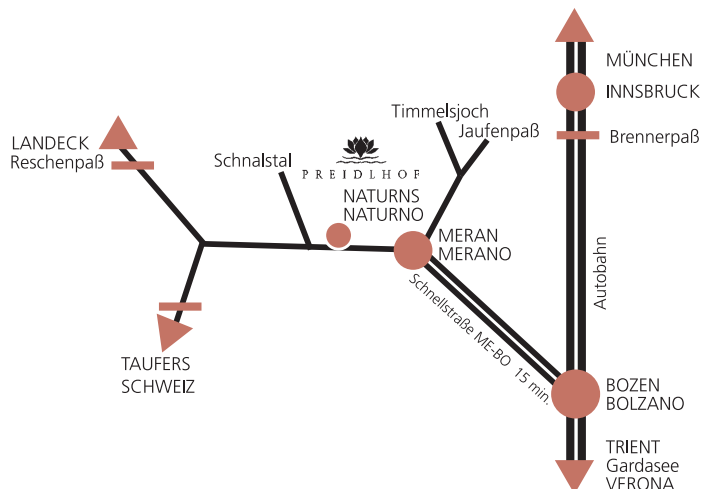

Genießer- & Wanderhotel

HOTEL

PREIDLHOF

★ ★ ★ ★

Brussel (A10-R0)	Go to the E19;A7;R0	NE			
Brussel (E19-R0)	Turn to the A7;R0	ESE	00:00:05:47	13,5	1,83
Brussel (A3-R0)	Turn to the E40;A3	E	00:00:07:47	18,2	2,46
Leuven (E40-E314)	Turn to the E314;A2	NE	00:00:12:53	30,1	4,06
Boorseem E314	Turn to the E314	ENE	00:00:49:43	116,0	15,67
Geleen E314	Go to the E314;A76	ENE	00:00:49:51	116,3	15,71
Bocholz	Turn to the E314	E	00:01:01:25	143,3	19,35
Aachen Laurensberg	Turn to the E314;A4	SE	00:01:01:28	143,4	19,36
Kreuz Aachen	Turn to the E40;A4	ENE	00:01:06:02	154,1	20,81
Kreuz Kerpen	Turn to the A61	SSE	00:01:23:18	194,4	26,24
Dreieck Abzweig Erfttal	Turn to the E31;A1;A61	SE	00:01:28:06	205,6	27,75
Erftstadt (108)	Go to the E31;A61	SE	00:01:28:50	207,3	27,98
Rheinböllen (45)	Turn to interstate	ESE	00:02:23:21	334,5	45,16
Dreieck Nahetal	Turn to the E31;A61	SSE	00:02:32:53	356,7	48,16
Dreieck Hockenheim	Turn to the E50;A6	SE	00:03:12:28	449,1	60,62
Kreuz Walldorf	Turn to the E35;A5	SSW	00:03:15:46	456,8	61,66
Karlsruhe-Durlach (44)	Turn to the E35;A5;B10	SW	00:03:30:23	490,9	66,27
Karlsruhe-Mitte (45)	Turn to the E35;A5	S	00:03:31:09	492,7	66,51
Dreieck Karlsruhe	Turn to the E52;A8	ESE	00:03:31:48	494,2	66,71
Dreieck Leonberg	Go to interstate	ESE	00:03:54:13	546,5	73,78
Kreuz Stuttgart	Go to the E52;A8	ESE	00:03:57:36	554,4	74,85
Kreuz Ulm-Elchingen	Turn to the E43;A7	SSW	00:04:37:51	648,3	87,52
Kreuz Memmingen	Turn to the E532;A7	SE	00:05:01:17	703,0	94,90
Oy-Mittelberg (137)	Turn to the E532;B309	S	00:05:22:18	752,0	101,52
Nesselwang	Follow left the E532;B309	ESE	00:05:26:53	757,5	102,26
Pfronten	Stay on the E532;B309	ESE	00:05:32:58	764,8	103,24
Pfronten Steinach	Turn to the E532	E	00:05:35:38	768,0	103,68
Vils	Turn to the E532;314	ESE	00:05:35:43	768,1	103,69
Vils	Follow left the E532;314	E	00:05:38:38	771,6	104,16
Heiterwang	Follow right the E532;314	ESE	00:05:54:53	791,1	106,80
	Turn to tunnel	WSW	00:06:12:33	812,0	109,62
	Turn to the E532;314	SSE	00:06:13:01	812,5	109,69
Nassereith	Follow right the E532;314	S	00:06:20:41	821,7	110,93
	Turn to the 189	WSW	00:06:21:01	822,1	110,98
Tarrenz	Follow left the 189	SSW	00:06:28:31	830,1	112,06