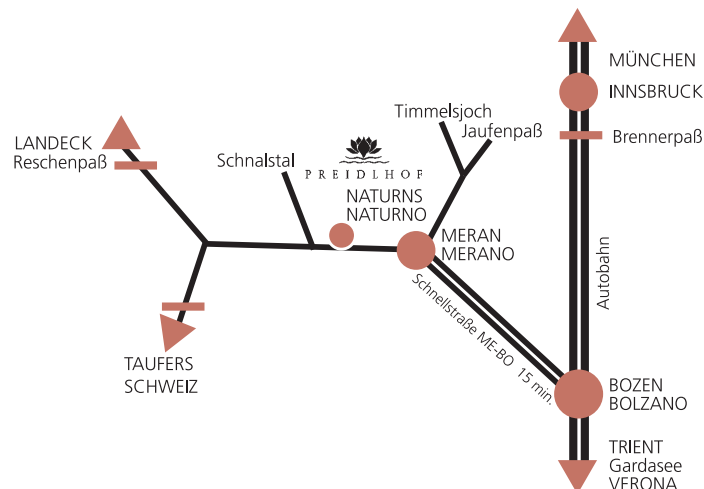

Genießer- & Wanderhotel

HOTEL

# PREIDLHOF

★ ★ ★ ★

Torino (A5)	Go to the E25;A5	ENE			
Villaretto	Turn to regional road	SE	00:00:00:59	2,3	0,31
Séttimo	Turn to the E66;A4	ENE	00:00:01:38	3,0	0,40
Bréscia (A4-A21)	Turn to the E70;A4	E	00:01:35:04	221,0	29,84
Peschiera	Turn to the S249	NNW	00:01:51:26	259,2	35,00
	Turn to the S11	E	00:01:52:05	259,9	35,09
	Turn to the S450	NNE	00:01:54:55	263,3	35,55
Affi-Lago di Garda-Sud	Turn to the E45;A22	NE	00:02:06:01	278,1	37,55
Bolzano-Sud	exit A22				
	now follow indication Meran/Merano				
	interstate ME-BO				

*Genießer- & Wanderhotel*  
  
HOTEL  
PREIDLHOF  
☆☆☆☆